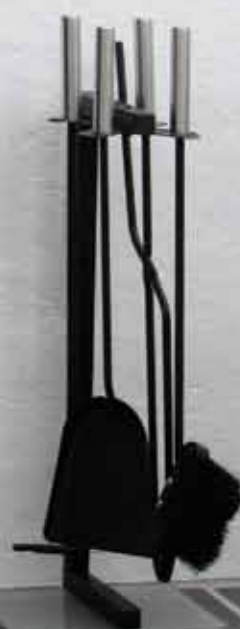

TermaTech **TT20**

Neu
Ny
New
Nouveau

TermaTech

TermaTech – TT20

Die TT20 Serie von TermaTech ist eine neuentwickelte Ofenserie.

Es wurden die neuesten Funktionen mit der bekannten hohen Qualität kombiniert. Das schöne skandinavische Design ist unverwechselbar. Der TT20 erfüllt die strengsten Umweltstandards in Europa. Zum Beispiel der Wirkungsgrad liegt über 83%. Der TT20 ist in 4 Varianten lieferbar. Es kann zwischen einer geraden und einer gerundeten Stahlverkleidung gewählt werden. Es gibt weiterhin eine gerade oder gerundete Specksteinverkleidung. Sollte nach Jahren der Wunsch entstehen, von Stahl auf Speckstein zu wechseln, so ist auch das durch die durchdachte Konstruktion möglich. Es geht natürlich auch von Speckstein auf Stahl. Die gesamte Luftzufuhr wird durch nur einen Hebel unterhalb der Tür geregelt. Der leichte und große Aschekasten, mit Deckel ist sehr einfach und sicher zu tragen, sowie zu entleeren. Der Feuerraum ist tief platziert, damit die Flammen ideal im Blickfeld sind. Es wurde Gusseisen verwendet, um eine lange Lebensdauer zu sichern. Der Griff an der Tür ist nicht nur schön, sondern bleibt auch während des Heizens kühl. Es gibt eine breite Auswahl an Zubehör für die TT20 Serie. Gestrahlte Edelstahlrippen unter der Tür. Drehbare Tür für das Holzfach, hinter der die Feueranzünder und das optionale Kaminbesteck aufbewahrt werden können.

Ovnene opfylder naturligvis de skrappeste og vigtigste godkendelseskrav i Europa. Virkningsgraden er endda over 83%.

TT20 fås i 4 varianter. Der kan vælges mellem lige eller afrundede stålsider og tilsvarende mellem lige eller afrundede fedtstenssider samt topplade. Hvis man senere ønsker at give ovnen et nyt udtryk, kan man udskifte stålbeklædningen med fedtsten eller omvendt.