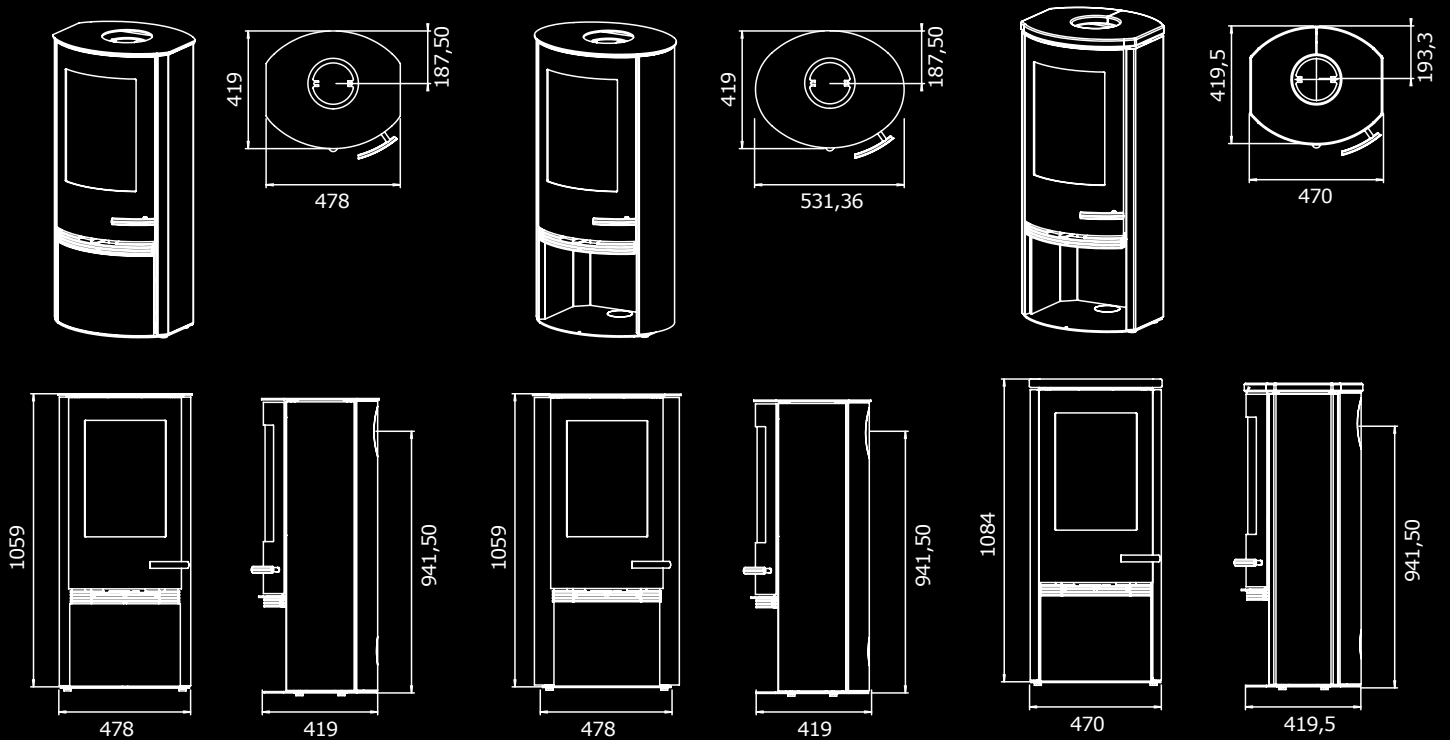

TT20R

TT20

TT20S

Technische Spezifikationen / Tekniske data / Données techniques

TT20

Gewicht / Vægt / Poids **125 kg**
 Wirkungsgrad / Virkningsgrad /
 Rendement **83,4%**
 Nom. Leistung / Ydelse /
 Puissance nominale **5 kW**