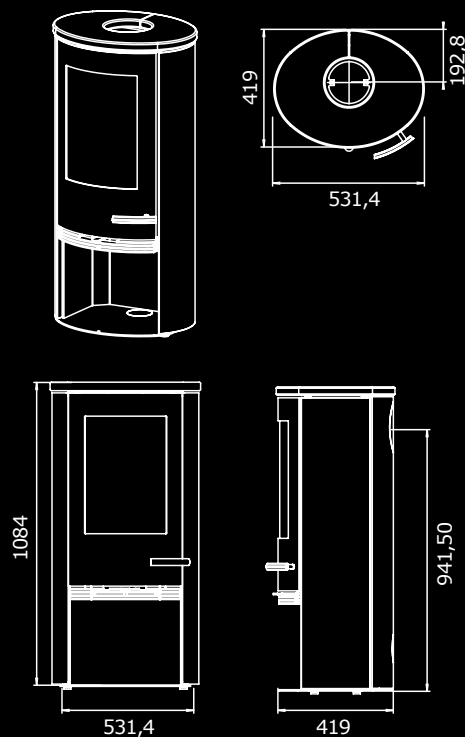

TT20RS

Gewicht / Vægt / Poids **215 kg**
Wirkungsgrad / Virkningsgrad /
Rendement **83,4%**
Nom. Leistung / Ydelse /
Puissance nominale **5 kW**

TermaTech AS · DK-8361 Hasselager · Tel: +45 8742 0035 · www.termatech.com